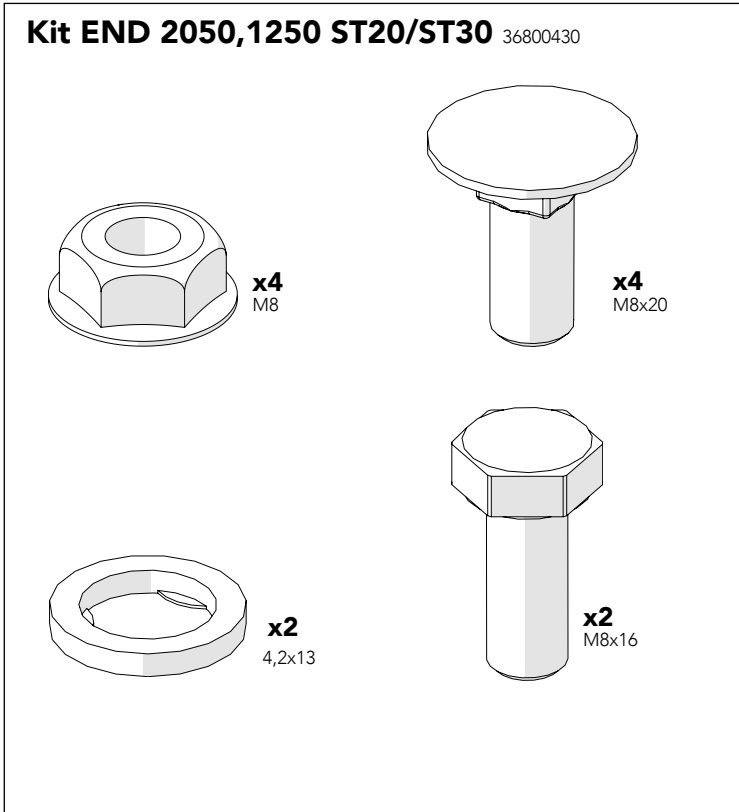

Kit END  
2050,1250  
ST20/ST30

# Kit END 2050, 1250 ST20/ST30

Art no: 88754036 ver. 01  
Print no: 202108-4419-EN

Art no: 88754036 ver. 01

Art.no: 88754036 ver. 01