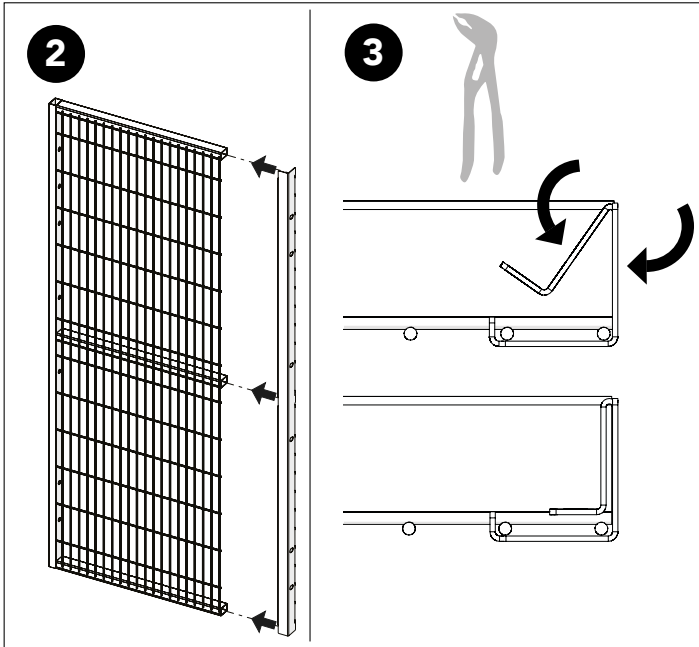

Kit END  
2050,1250  
ST20/ST30

# Kit END 2050, 1250 ST20/ST30

Art no: 88754036 ver. 01  
Print no: 202108-4419-EN

Art no: 88754036 ver. 01

Art.no: 88754036 ver. 01