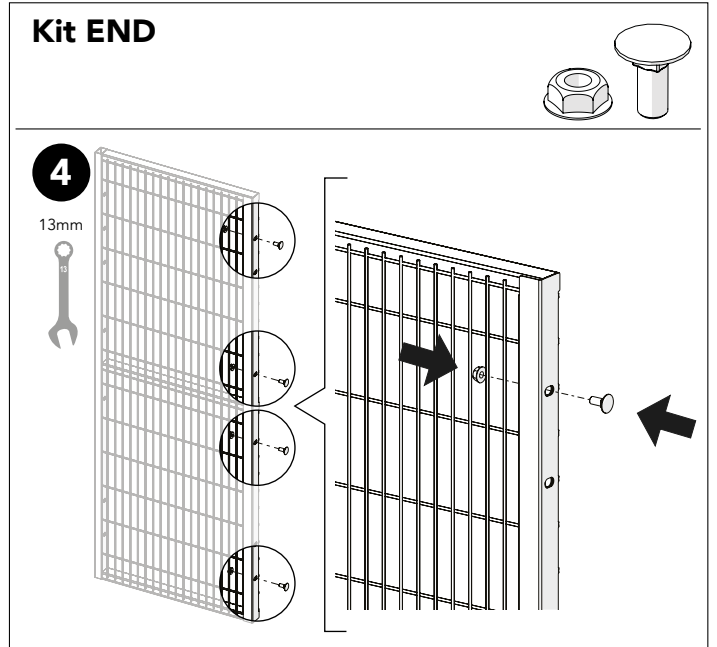

Art.no: 88754036 ver. 01