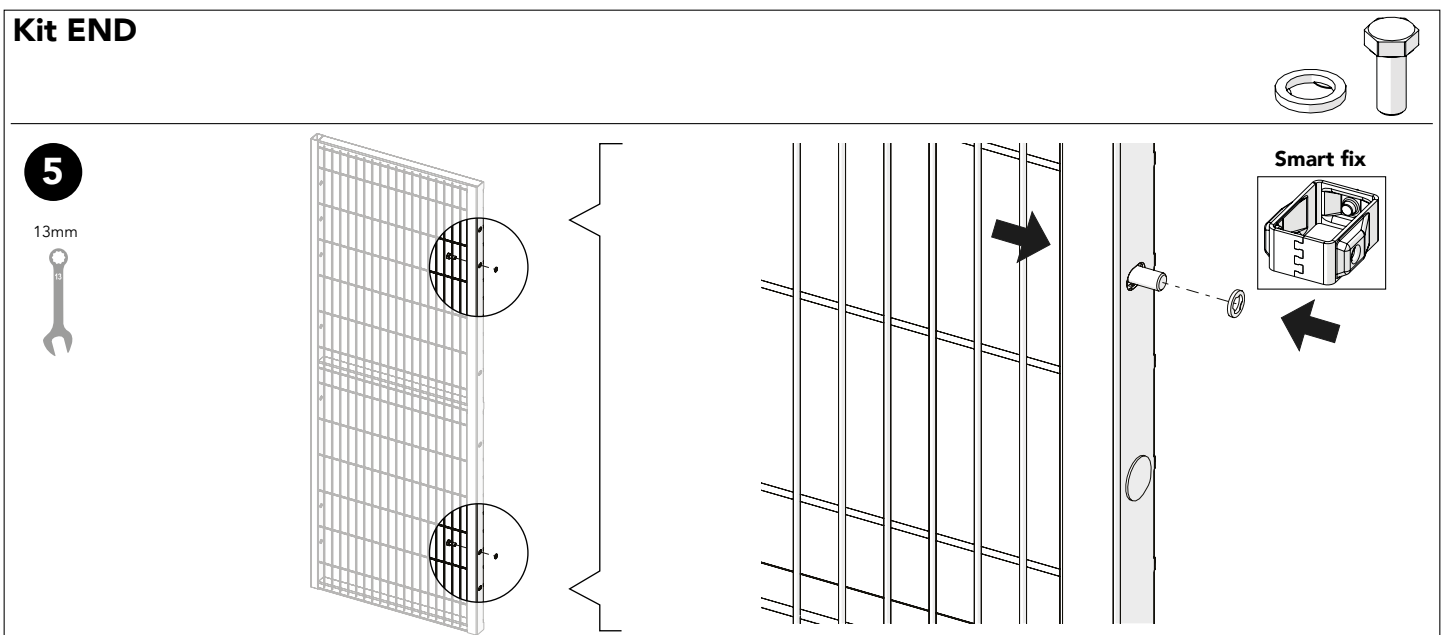

Kit END  
2050,1250  
ST20/ST30

# Kit END 2050, 1250 ST20/ST30

Art no: 88754036 ver. 01  
Print no: 202108-4419-EN

Art no: 88754036 ver. 01

Art.no: 88754036 ver. 01