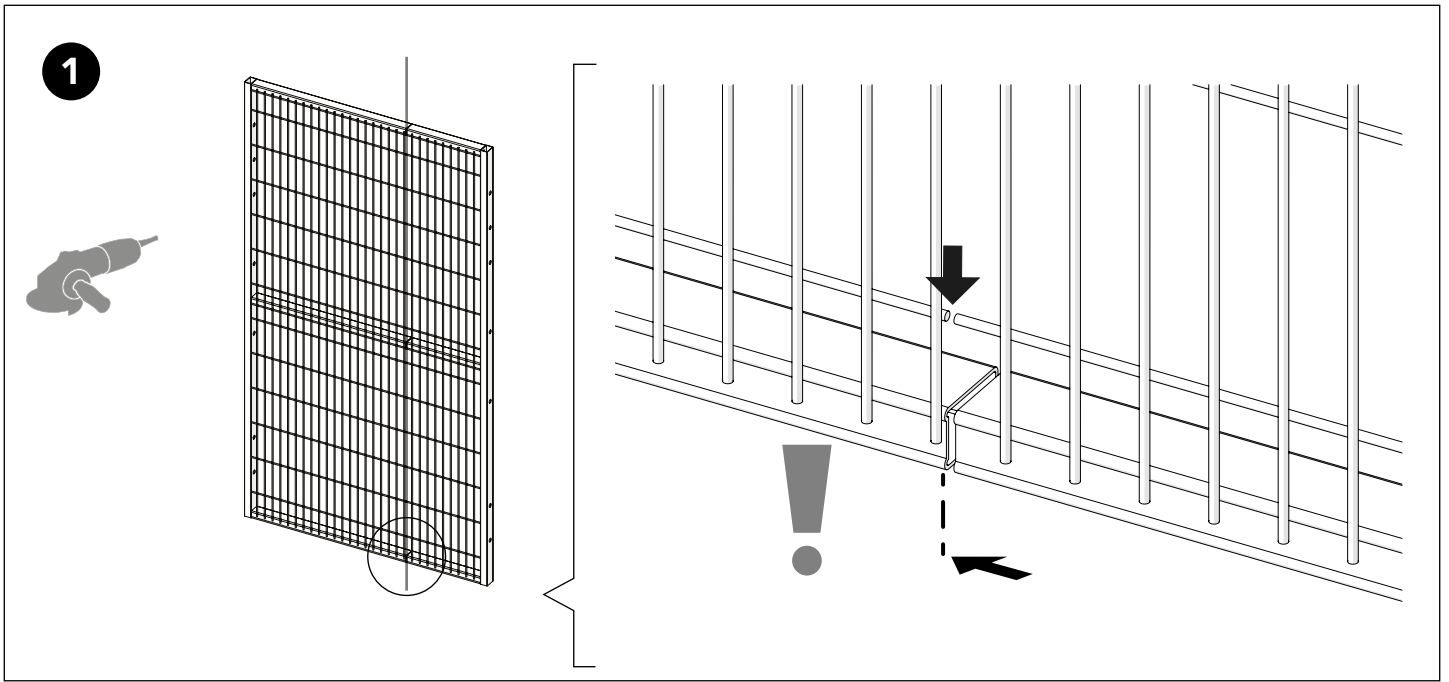

Kit END  
2050,1250  
ST20/ST30

# Kit END 2050, 1250 ST20/ST30

Art no: 88754036 ver. 01  
Print no: 202108-4419-EN

Art no: 88754036 ver. 01

Art.no: 88754036 ver. 01