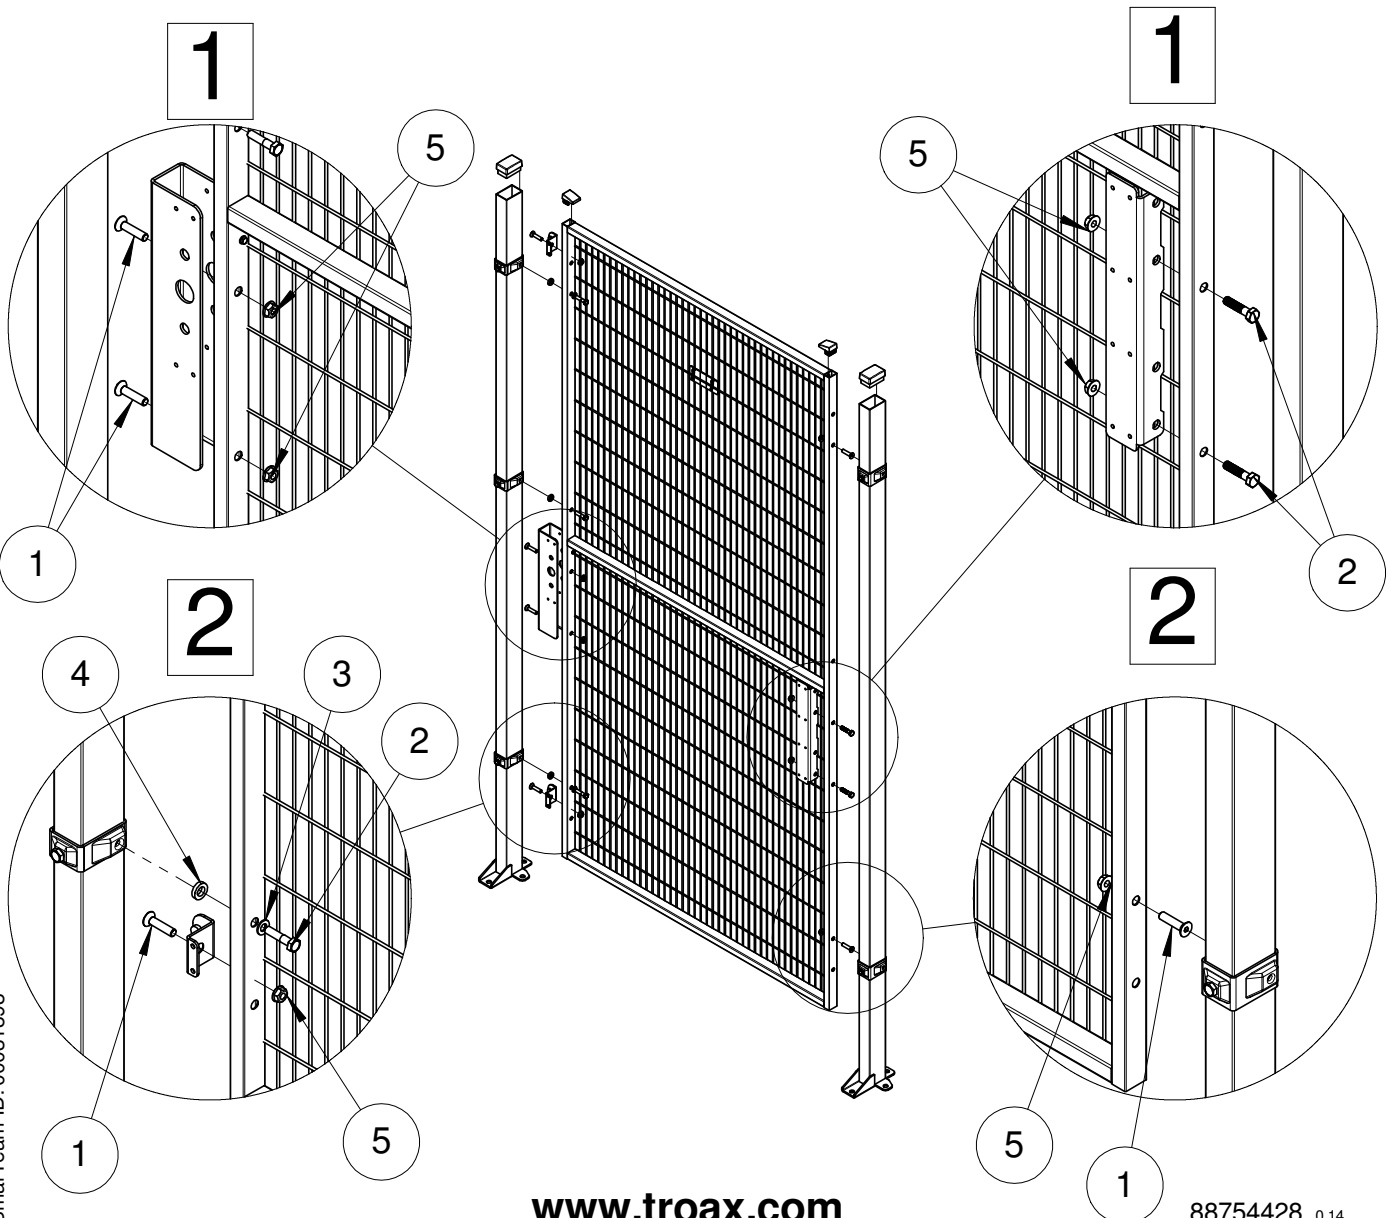

Follow Me

① 4,2x13 (x7)
20500330

Option

- ① M8x35

89050138
- ② M8x35

89050042
- ③

Ø8x1,5
89050269
- ④

Ø8x4
36700082
- ⑤

M8
89050525

SmartFix Panic bar

Follow Me

① M5x16
89050136 

SmartFix Panic bar

Follow Me

② M6x55
89050027

③ 19x1x35
89020395

④

SmartFix Panic bar

Follow Me

Door blade:	Length:
800	696
1000	896

SmartFix Panic bar

Follow Me

① 4,2x13
20500330