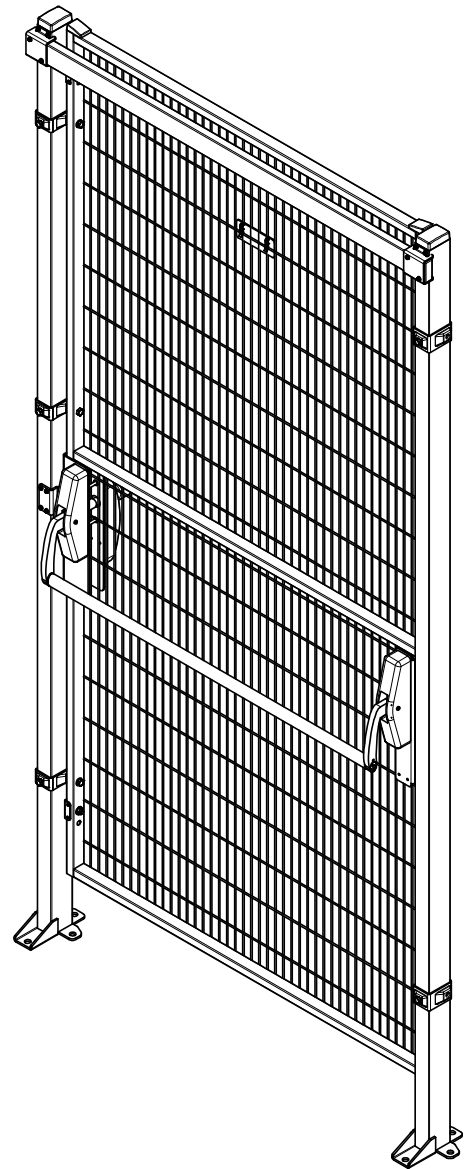

Follow Me

① 4,2x13 (x7)
20500330

Option

- ① M8x35

89050138
- ② M8x35

89050042
- ③

Ø8x1,5
89050269
- ④

Ø8x4
36700082
- ⑤

M8
89050525

SmartFix Panic bar

Follow Me

① M5x16
89050136 

SmartFix Panic bar

Follow Me

② M6x55
89050027

③ 19x1x35
89020395

④

SmartFix Panic bar

Follow Me

Door blade:	Length:
800	696
1000	896

SmartFix Panic bar

Follow Me

① 4,2x13
20500330