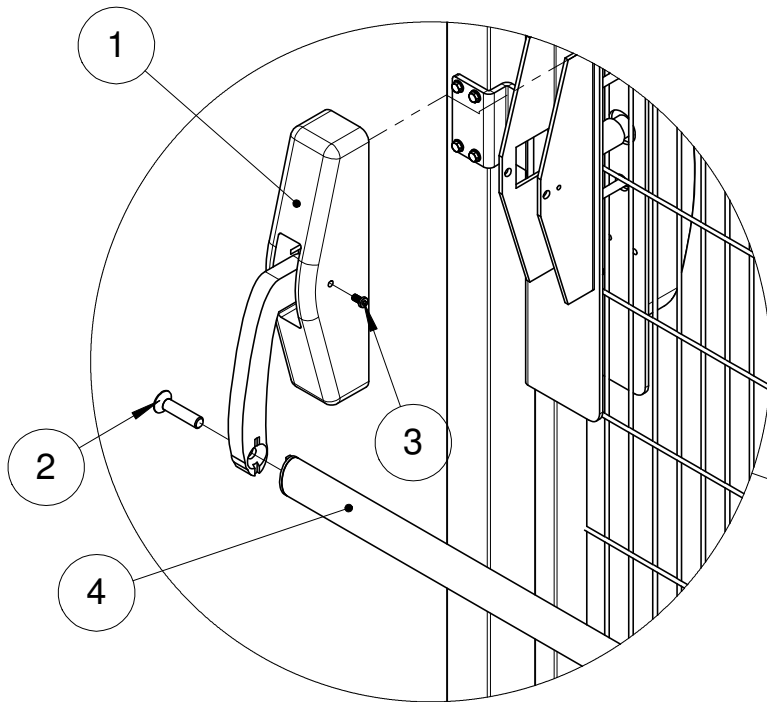

④

SmartFix Panic bar

Follow Me

Door blade:	Length:
800	696
1000	896

SmartFix Panic bar

Follow Me

① 4,2x13
20500330