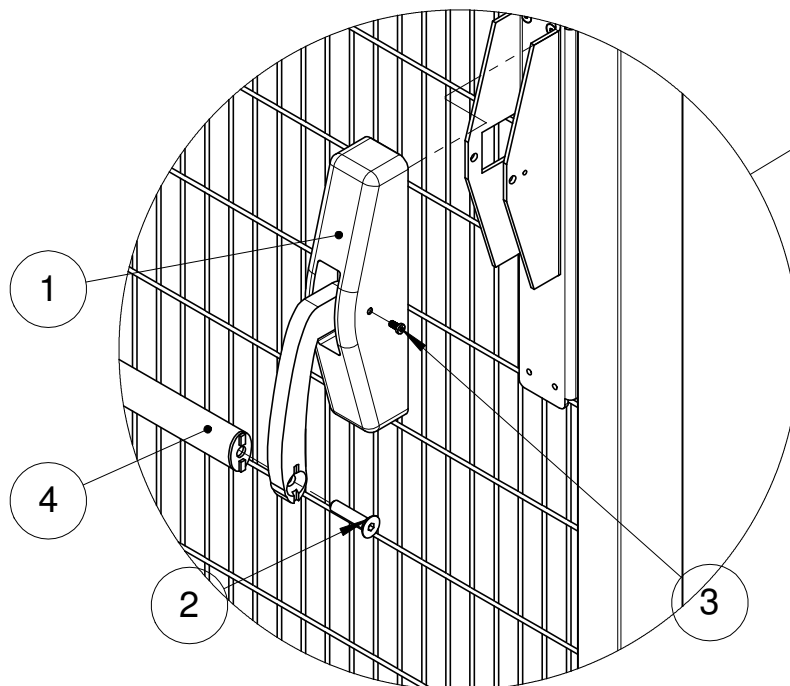

④

SmartFix Panic bar

Follow Me

Door blade:	Length:
800	696
1000	896

SmartFix Panic bar

Follow Me

① 4,2x13
20500330