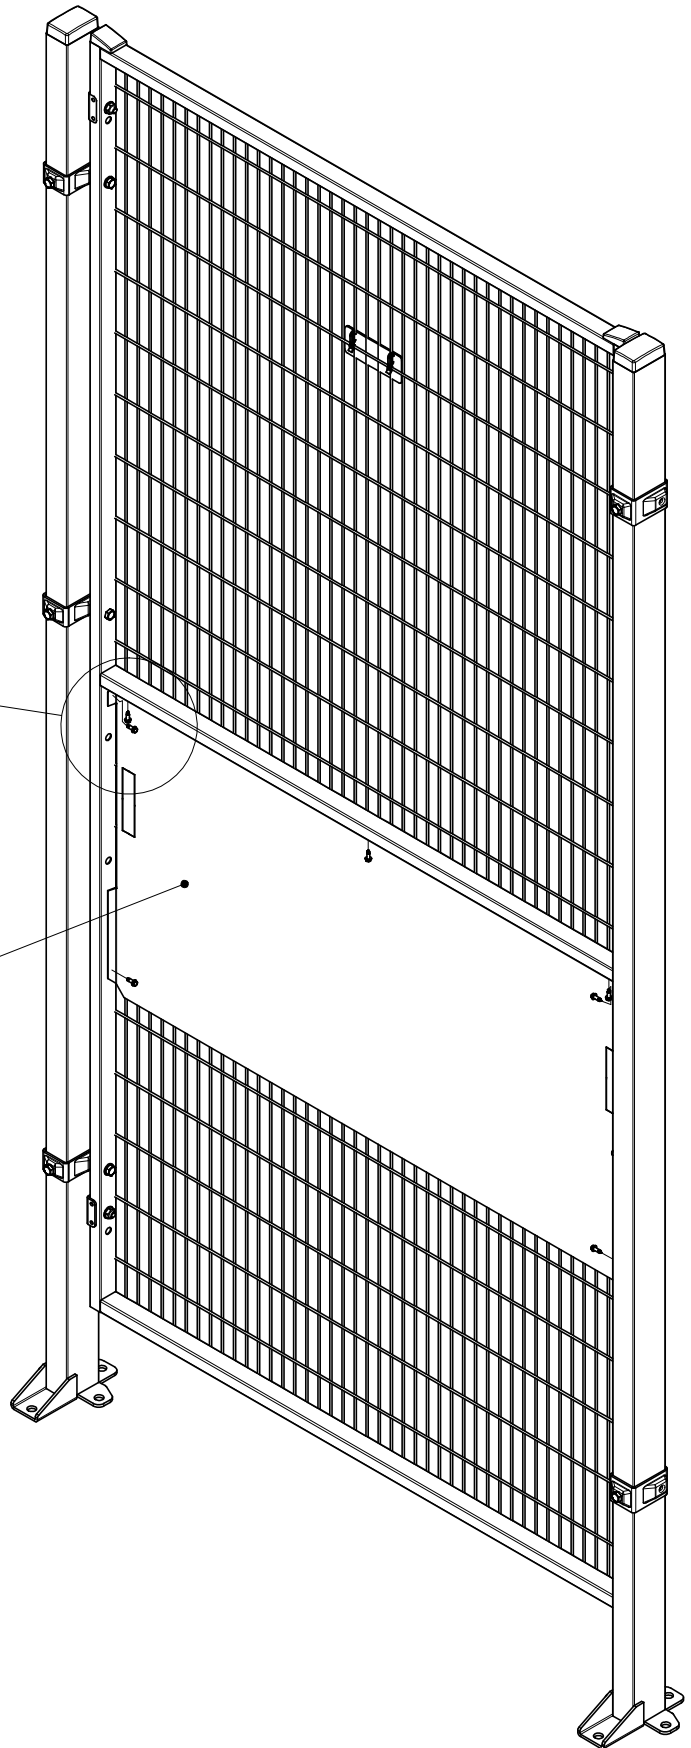

Follow Me

① 4,2x13 (x7)
20500330

Option

- ① M8x35

89050138
- ② M8x35

89050042
- ③

Ø8x1,5
89050269
- ④

Ø8x4
36700082
- ⑤

M8
89050525

SmartFix Panic bar

Follow Me

① M5x16
89050136 

SmartFix Panic bar

Follow Me

② M6x55
89050027

③ 19x1x35
89020395

④

SmartFix Panic bar

Follow Me

Door blade:	Length:
800	696
1000	896

SmartFix Panic bar

Follow Me

① 4,2x13
20500330