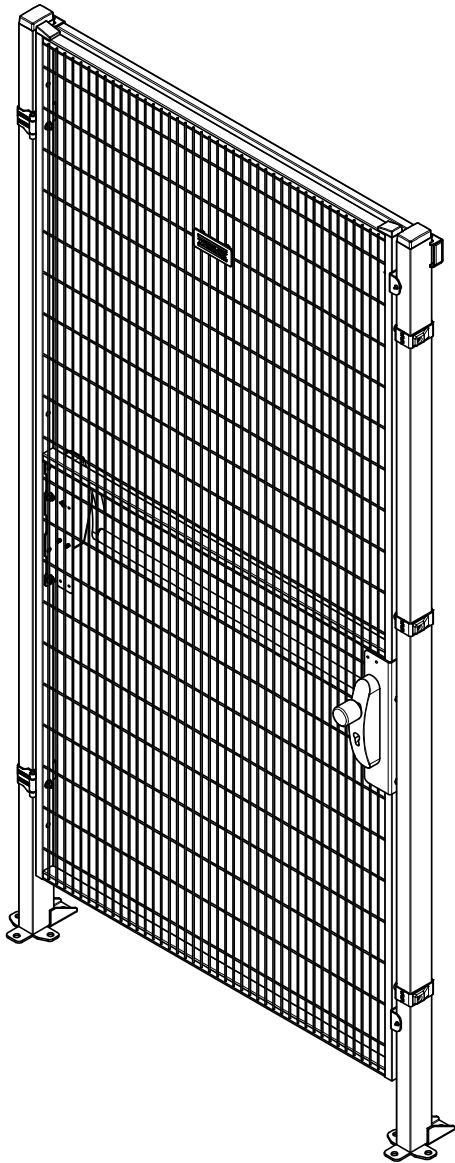

Follow Me

① 4,2x13 (x7)
20500330

Option

- ① M8x35

89050138
- ② M8x35

89050042
- ③

Ø8x1,5
89050269
- ④

Ø8x4
36700082
- ⑤

M8
89050525

SmartFix Panic bar

Follow Me

① M5x16
89050136 

SmartFix Panic bar

Follow Me

② M6x55
89050027

③ 19x1x35
89020395

④

SmartFix Panic bar

Follow Me

Door blade:	Length:
800	696
1000	896

SmartFix Panic bar

Follow Me

① 4,2x13
20500330