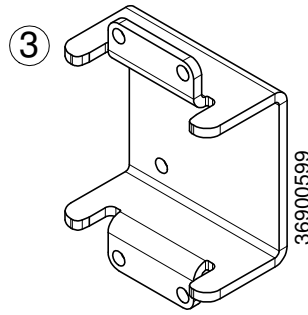

Follow Me

① 4,2x13 (x7)
20500330

Option

- ① M8x35

89050138
- ② M8x35

89050042
- ③

Ø8x1,5
89050269
- ④

Ø8x4
36700082
- ⑤

M8
89050525

SmartFix Panic bar

Follow Me

① M5x16
89050136 

SmartFix Panic bar

Follow Me

② M6x55
89050027

③ 19x1x35
89020395

④

SmartFix Panic bar

Follow Me

Door blade:	Length:
800	696
1000	896

SmartFix Panic bar

Follow Me

① 4,2x13
20500330