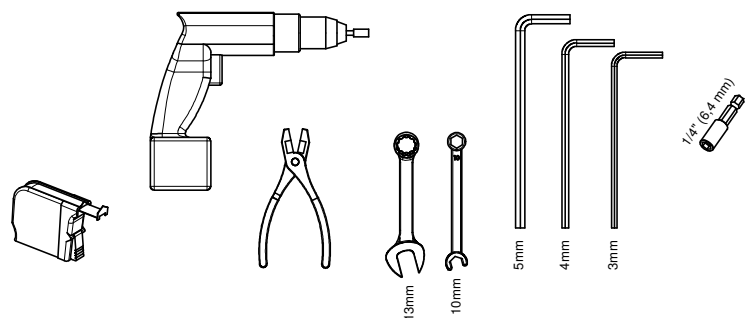

Follow Me

① 4,2x13 (x7)
20500330

Option

- ① M8x35

89050138
- ② M8x35

89050042
- ③

Ø8x1,5
89050269
- ④

Ø8x4
36700082
- ⑤

M8
89050525

SmartFix Panic bar

Follow Me

① M5x16
89050136 

SmartFix Panic bar

Follow Me

② M6x55
89050027

③ 19x1x35
89020395

④

SmartFix Panic bar

Follow Me

Door blade:	Length:
800	696
1000	896

SmartFix Panic bar

Follow Me

① 4,2x13
20500330