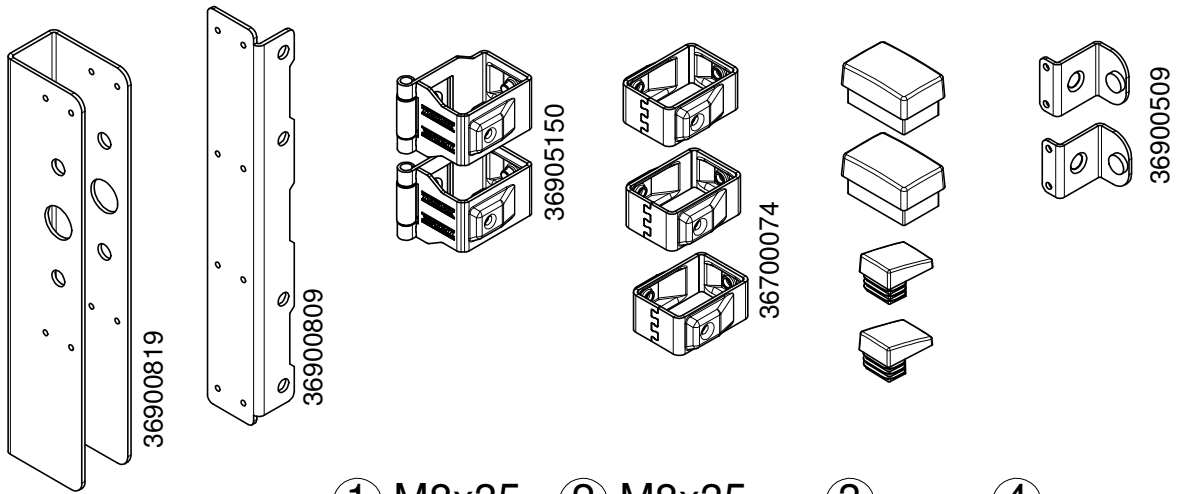

Follow Me

① 4,2x13 (x7)
20500330

Option

- ① M8x35

89050138
- ② M8x35

89050042
- ③

Ø8x1,5
89050269
- ④

Ø8x4
36700082
- ⑤

M8
89050525

SmartFix Panic bar

Follow Me

① M5x16
89050136 

SmartFix Panic bar

Follow Me

② M6x55
89050027

③ 19x1x35
89020395

④

SmartFix Panic bar

Follow Me

Door blade:	Length:
800	696
1000	896

SmartFix Panic bar

Follow Me

① 4,2x13
20500330