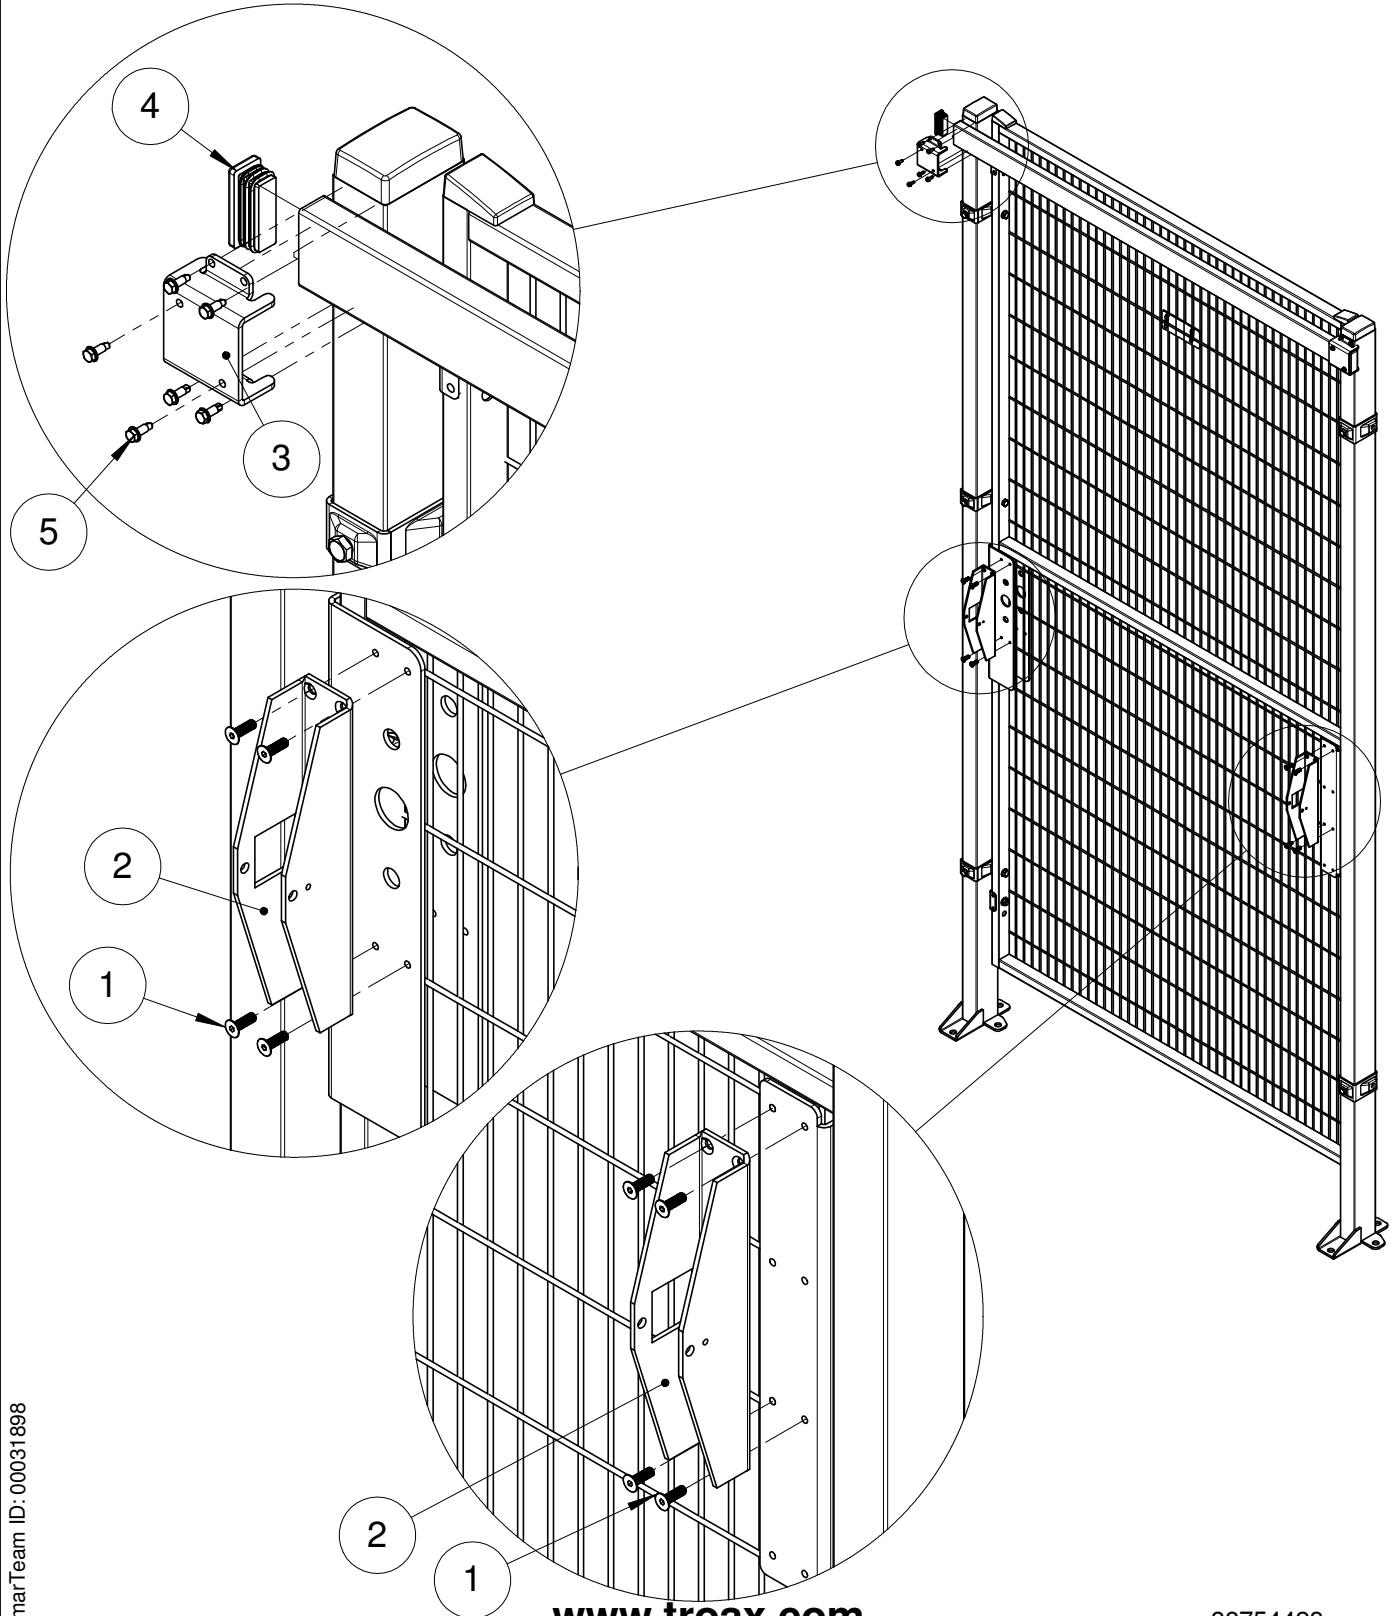

Follow Me

① 4,2x13 (x7)
20500330

Option

- ① M8x35

89050138
- ② M8x35

89050042
- ③

Ø8x1,5
89050269
- ④

Ø8x4
36700082
- ⑤

M8
89050525

SmartFix Panic bar

Follow Me

① M5x16
89050136 

SmartFix Panic bar

Follow Me

② M6x55
89050027

③ 19x1x35
89020395

④

SmartFix Panic bar

Follow Me

Door blade:	Length:
800	696
1000	896

SmartFix Panic bar

Follow Me

① 4,2x13
20500330