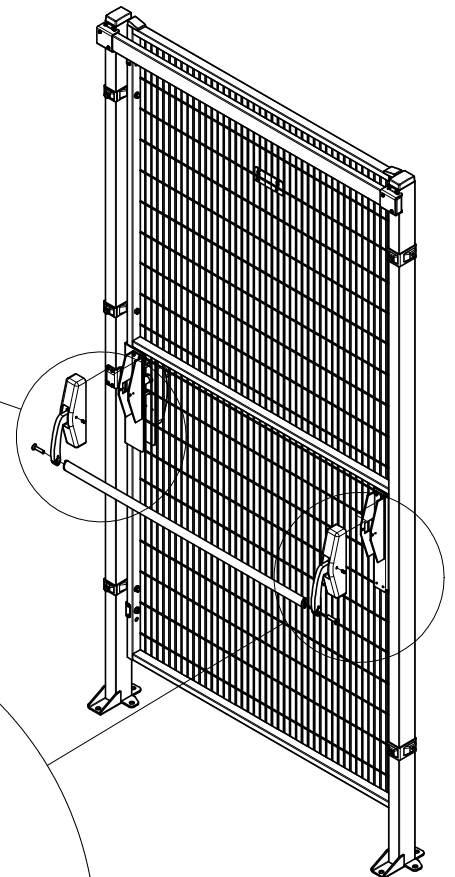

④

SmartFix Panic bar

Follow Me

Door blade:	Length:
800	696
1000	896

SmartFix Panic bar

Follow Me

① 4,2x13
20500330